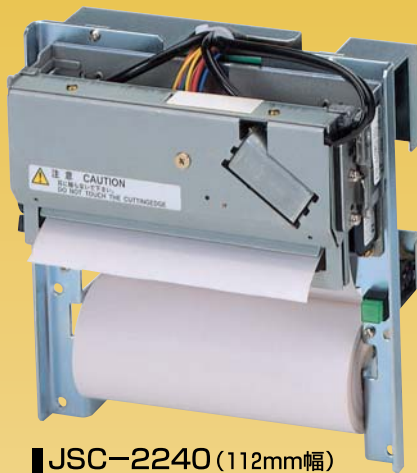

JOYS

プリントアウト技術でお応えする

Lシリーズ ロングペーパー対応

JSC-2220L (58mm幅×120m)
JSC-2230L (80mm幅×120m)
JSC-2240L (112mm幅×120m)

JSC-2240 (112mm幅)

JSC-2230 (80mm幅)

LBシリーズ ペーパー後入れ

JSC-2220LB (60mm幅×120m)
JSC-2230LB (80mm幅×120m)
JSC-2240LB (112mm幅×120m)

JSC-2220 (58mm幅)

機器組込型カッティングプリンタ

JSC-2220/L/LB JSC-2230/L/LB JSC-2240/L/LB

高速印字 多機能

- JSC-2200シリーズは印字スピードが速く印字文字の大きさが豊富で機種も多く多用途で使用でき、カット方式は外部信号でフルカット/パーシャルカットどちらでもできるカッティングプリンタです。
- 機種が多く印字スピードが速い。
- 9種類のフォントを持っていますので色々な大きさの文字を印字できます。
- インターフェイスは、パラレル/シリアル標準搭載。
- 外部信号でフルカット/パーシャルカットどちらでもできます。