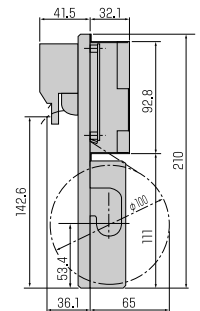

*JSC-2220LBの記録紙はTR-2010になります。

文字の種類及び大きさ(実寸大)

- 16×16 亜啞娃河哀愛挨始逢葵西穉悪握渥旭葦芦蓼梓圧鞞扱宛
- 24×24 亜啞娃河哀愛挨始逢葵西穉恶握渥旭葦芦蓼梓圧鞞扱宛
- 24×24拡大 漢 漢 漢 漢
- ANK8×16 1234567890ABCDEFGHIJKLMN0PQRSTUVWXYZ
- ANK16×16 1234567890ABCDEFGHIJKLMN0PQRSTUVWXYZ
- ANK16×24 1234567890ABCDEFGHIJKLMN0PQRSTUVWXYZ
- ANK24×24 12345678ABCDEFGHIJKLMN0P
- ANK32×32 123456ABCDEFGHIJKL
- ANK56×56 1234567890ABCDEFGHIJKLMN0PQRSTUVWXYZ
- ANK56×56拡大 3 4 7
- OCR-Bフォント 0123456789ABCDEFGHIJKLMNOアイウエオヤヨツ

外観図

JSC-2220
JSC-2230
JSC-2240

機種/寸法	A	B	C	D
JSC-2220	59	118	130	101
JSC-2230	81	118	130	123
JSC-2240	113	136	148	147

JSC-2220L
JSC-2230L
JSC-2240L

機種/寸法	A	B	C	D
JSC-2220L	59	118	130	101
JSC-2230L	81	118	130	123
JSC-2240L	113	136	148	147

JSC-2220LB
JSC-2230LB
JSC-2240LB

機種/寸法	A	B	C
JSC-2220LB			
JSC-2230LB	138	130	
JSC-2240LB	135	148	140