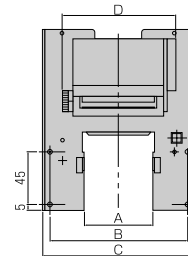

*JSC-2220LBの記録紙はTR-2010になります。

文字の種類及び大きさ(実寸大)

- 16×16 亜啞娃河哀愛挨始逢葵西穉悪握渥旭葦芦蓼梓圧鞞扱宛
- 24×24 亜啞娃河哀愛挨始逢葵西穉恶握渥旭葦芦蓼梓圧鞞扱宛
- 24×24拡大 漢 漢 漢 漢
- ANK8×16 1234567890ABCDEFGHIJKLMN0PQRSTUVWXYZ
- ANK16×16 1234567890ABCDEFGHIJKLMN0PQRSTUVWXYZ
- ANK16×24 1234567890ABCDEFGHIJKLMN0PQRSTUVWXYZ
- ANK24×24 12345678ABCDEFGHIJKLMN0P
- ANK32×32 123456ABCDEFGHIJKL
- ANK56×56 1234567890ABCDEFGHIJKLMN0PQRSTUVWXYZ
- ANK56×56拡大 3 4 7
- OCR-Bフォント 0123456789ABCDEFGHIJKLMNOアイウエオヤヨツ

*製品改良に伴い、外観・仕様その他について変更することがありますのでご了承下さい。
機械設計にあたっては最新の仕様をお問い合わせ下さい。

消耗品

ペーパー

JR-220 (JSC-2220用) JR-221 (JSC-2220L用)

JR-230 (JSC-2230用) JR-231 (JSC-2230L用)

JR-240 (JSC-2240用) JR-241 (JSC-2240L用)

TR-2010 (JSC-2220LB)

外観図

JSC-2220
JSC-2230
JSC-2240

機種/寸法	A	B	C	D
JSC-2220	59	118	130	101
JSC-2230	81	118	130	123
JSC-2240	113	136	148	147

JSC-2220L
JSC-2230L
JSC-2240L

機種/寸法	A	B	C	D
JSC-2220L	59	118	130	101
JSC-2230L	81	118	130	123
JSC-2240L	113	136	148	147

JSC-2220LB
JSC-2230LB
JSC-2240LB

機種/寸法	A	B	C
JSC-2220LB			
JSC-2230LB	138	130	
JSC-2240LB	135	148	140