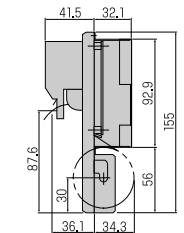

*JSC-2220LBの記録紙はTR-2010になります。

文字の種類及び大きさ(実寸大)

- 16×16 亜啞娃河哀愛挨始逢葵西穉悪握渥旭葦芦蓼梓圧鞞扱宛
- 24×24 亜啞娃河哀愛挨始逢葵西穉恶握渥旭葦芦蓼梓圧鞞扱宛
- 24×24拡大 漢 漢 漢 漢
- ANK8×16 1234567890ABCDEFGHIJKLMN0PQRSTUVWXYZ
- ANK16×16 1234567890ABCDEFGHIJKLMN0PQRSTUVWXYZ
- ANK16×24 1234567890ABCDEFGHIJKLMN0PQRSTUVWXYZ
- ANK24×24 12345678ABCDEFGHIJKLMN0P
- ANK32×32 123456ABCDEFGHIJKL
- ANK56×56 1234567890ABCDEFGHIJKLMN0PQRSTUVWXYZ
- ANK56×56拡大 3 4 7
- OCR-Bフォント 0123456789ABCDEFGHIJKLMNOアイウエオヤヨツ

外観図

JSC-2220
JSC-2230
JSC-2240

機種/寸法	A	B	C	D
JSC-2220	59	118	130	101
JSC-2230	81	118	130	123
JSC-2240	113	136	148	147

JSC-2220L
JSC-2230L
JSC-2240L

機種/寸法	A	B	C	D
JSC-2220L	59	118	130	101
JSC-2230L	81	118	130	123
JSC-2240L	113	136	148	147

JSC-2220LB
JSC-2230LB
JSC-2240LB

機種/寸法	A	B	C
JSC-2220LB			
JSC-2230LB	138	130	
JSC-2240LB	135	148	140